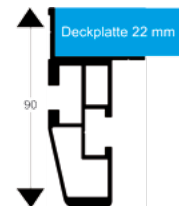

Bühnenpodest **Eco 1 - Universal** - Standardgröße: 2 x 1 m für Steckbeine oder höhenverstellbare Teleskopbeine
Spezielle Beinbefestigungsecken aus Zinkdruckguss stabilisieren das Podest in den Ecken. Beinprofile - rund oder quadratisch - von 40 - 60 mm können mit einem Handrad und großen Anpresswinkel ohne Werkzeug, auch in Schräglagen des Podestes, problemlos und einfach befestigt werden.

Ihr Bühnensystem sieht anders aus? Kein Problem!
Sprechen Sie uns an, wir klären die technische Anbindung.

Wir freuen uns über Ihren Anruf!

ECO 1 - Universal Bühnenpodest, 2 x 1 m andere Maße lieferbar

- 22 mm starke Siebdruckplatte
- kompatibel zu fast allen handelsüblichen Podestsystemen
- Verbund über Verbindungsklammer, Klemmverbinder
- innen- und außenliegender Nutenkanal
- Fußaufnahme für Querschnitte von 40 - 60 mm
- Fixierung der Beine über Stellschraube
- Belastung 750 kg/qm nach DIN 4112 und DIN EN 13200
- Komplettes Zubehör wie Treppen, Geländer, Verblendung... erhältlich