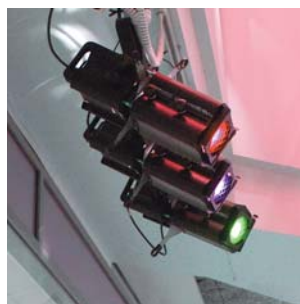

This extremely wide-angle 1000/1200W profile spotlight includes high-specification double condenser optical system for clean, crisp gobo projection. The comprehensive feature list includes 30° - 55° zoom focus, rotating gate with 4 shutters, a cranked fork to accommodate acute over-stage rigging angles and a double-microswitch interlock for safe lamp replacement.

A colour frame, safety guard, 4 beam shutters and 2m mains cable are also included.

Sagomatore da 1000/1200W ad angolo estremamente largo e dall'elevato profilo tecnico-qualitativo.

Dispone di ottica primaria a doppio condensatore per una precisa proiezione gobo, di gruppo centrale girevole, ottica secondaria a tre elementi, doppio microinterruttore e blocco forcella a leva.

Fornito di serie completo di telaio portagelatina, rete di protezione, 4 ghigliottine sagomatrici e 2m cavo di alimentazione.