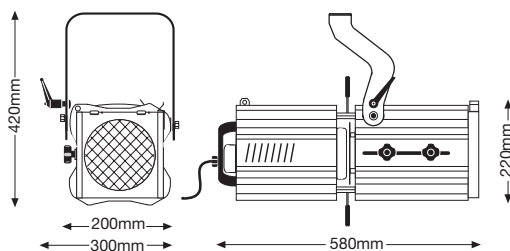

COMPATIBLE LAMPS

- **CP67 GX9.5** 650W 230V/240V 3200°K 120hrs
- **T21 GX9.5** 650W 230V/240V 3000°K 900hrs
- **CP70 GX9.5** 1000W 230V/240V 3200°K 240hrs
- **T19 GX9.5** 1000W 230V/240V 3050°K 900hrs
- **CP90 GX9.5** 1200W 230V/240V 3200°K 240hrs
- **T29 GX9.5** 1200W 230V/240V 3000°K 480hrs

• LDR recommends Philips lamps