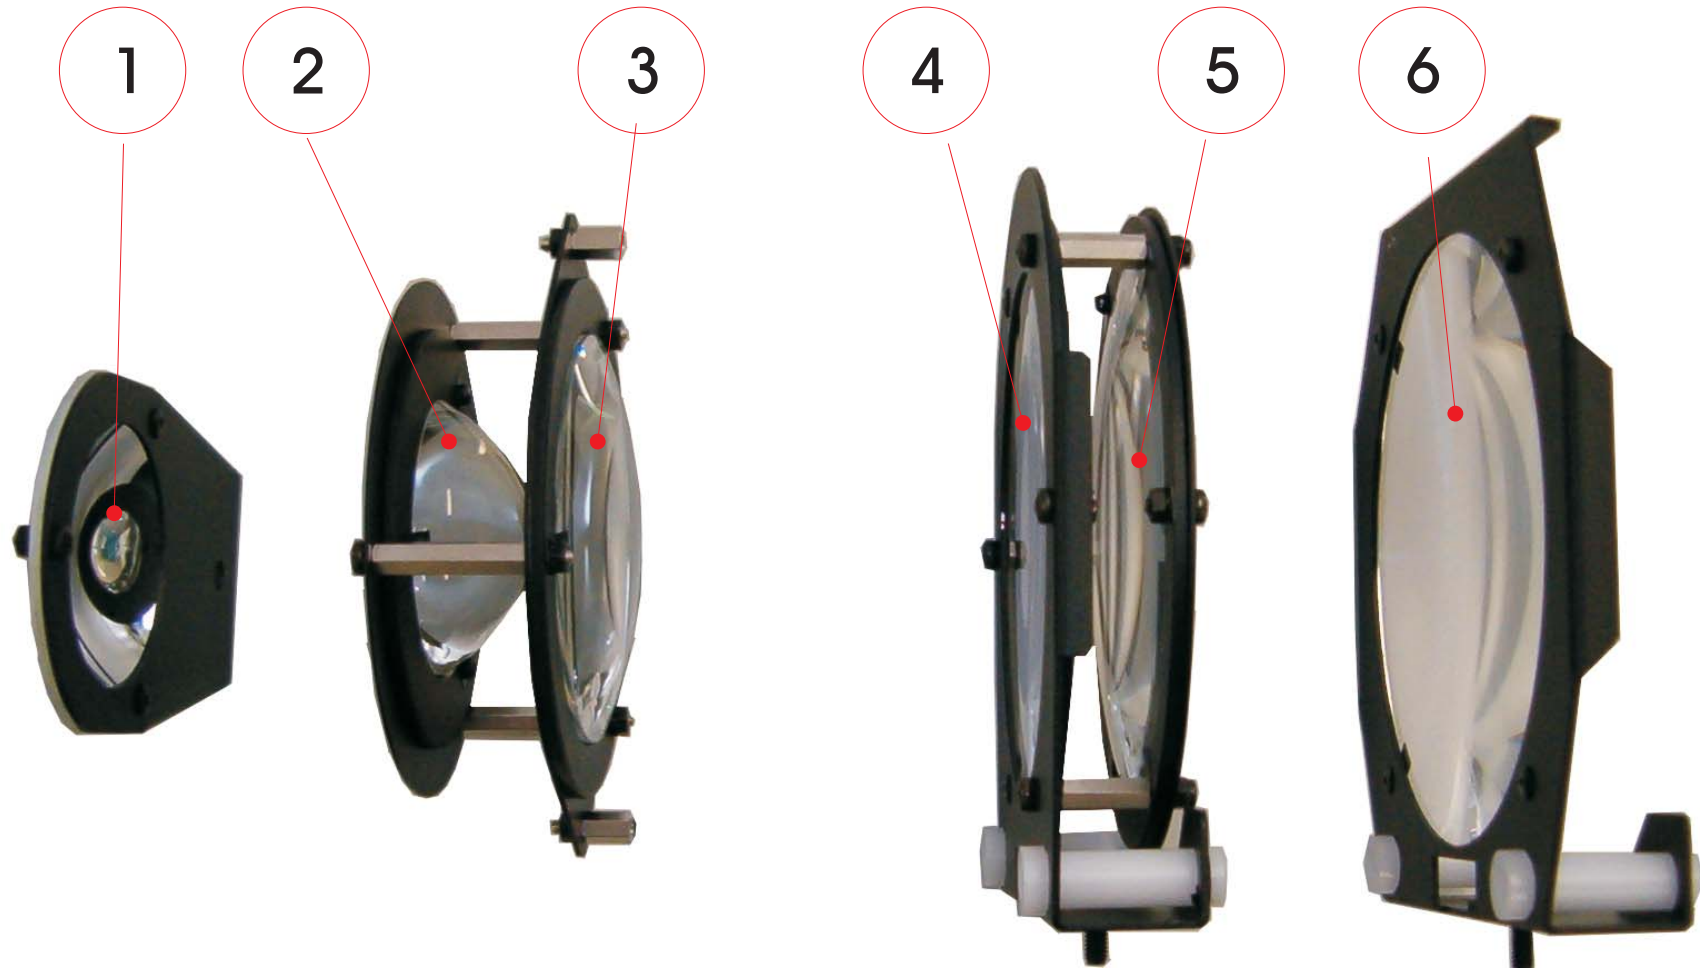

- **1 GLASS REFLECTOR, code L80SP0068**
- **2 ASPHERICAL LENS, code R80LE6068**
- **3 BCX LENS, code L80LE3100**

- **4 PCX LENS, code R80LE4127**
- **5 PCX LENS, code R80LE4127**
- **6 PCX LENS, code R80LE4150**