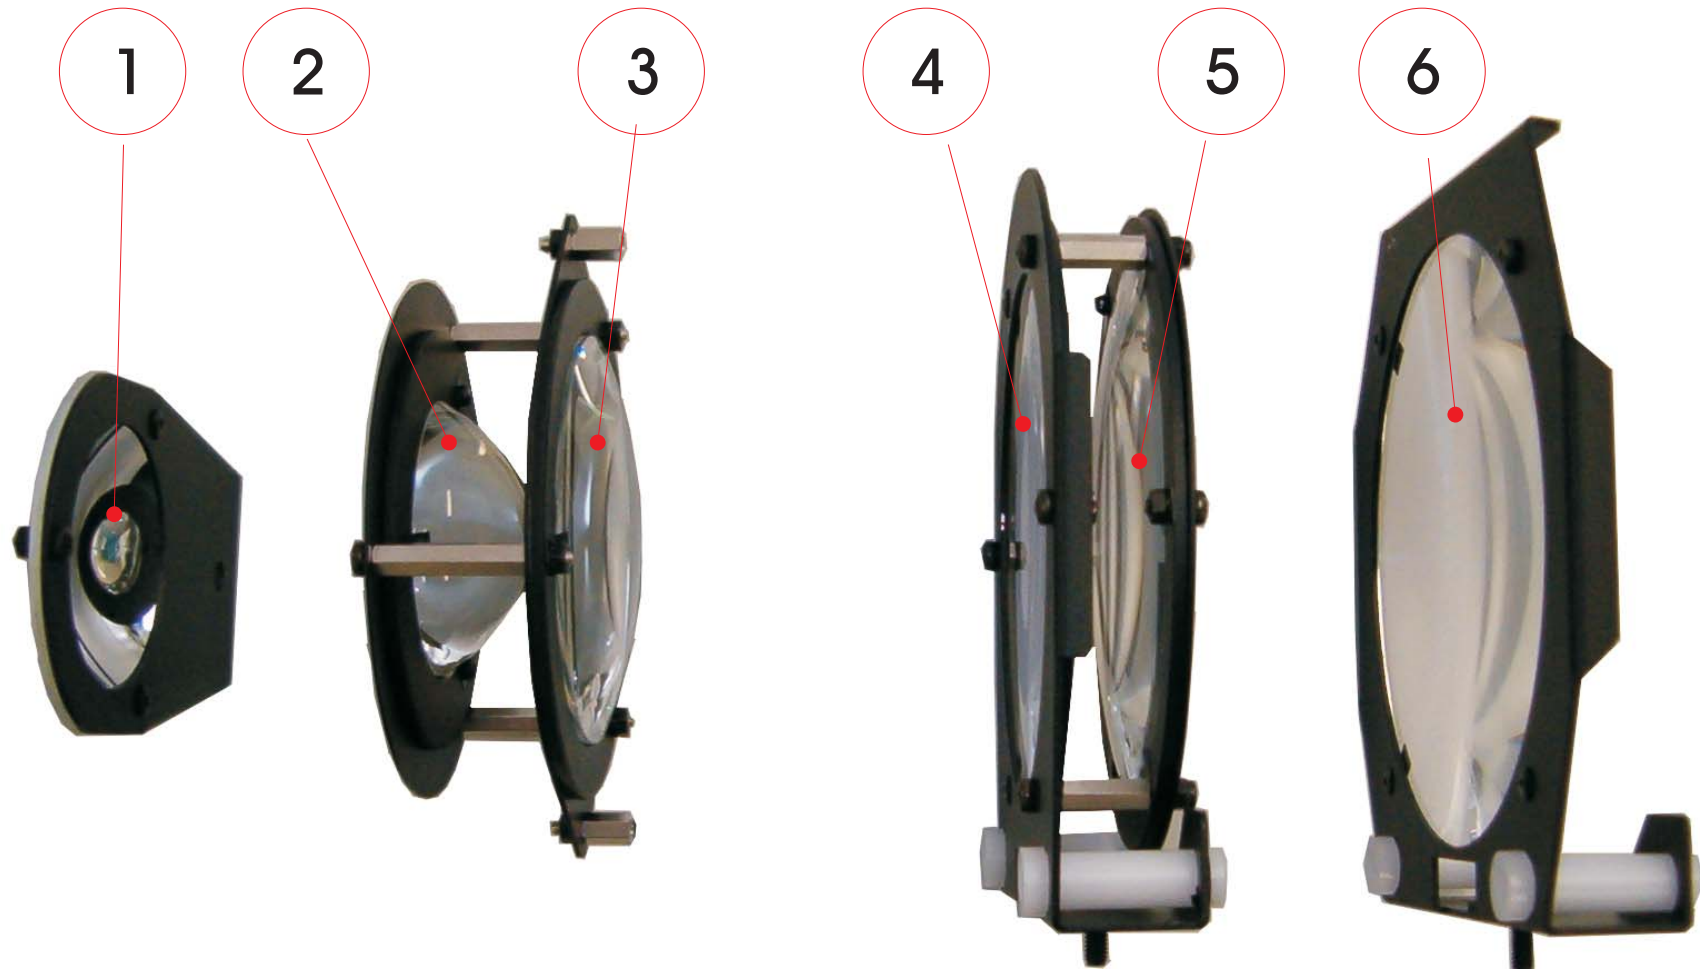

- **1 GLASS REFLECTOR, code L80SP0068**
- **2 ASPHERICAL LENS, code R80LE6068**
- **3 BCX LENS, code L80LE3100**

- **4 PCX LENS, code R80LE4127**
- **5 PCX LENS, code R80LE4127**
- **6 PCX LENS, code R80LE4150**