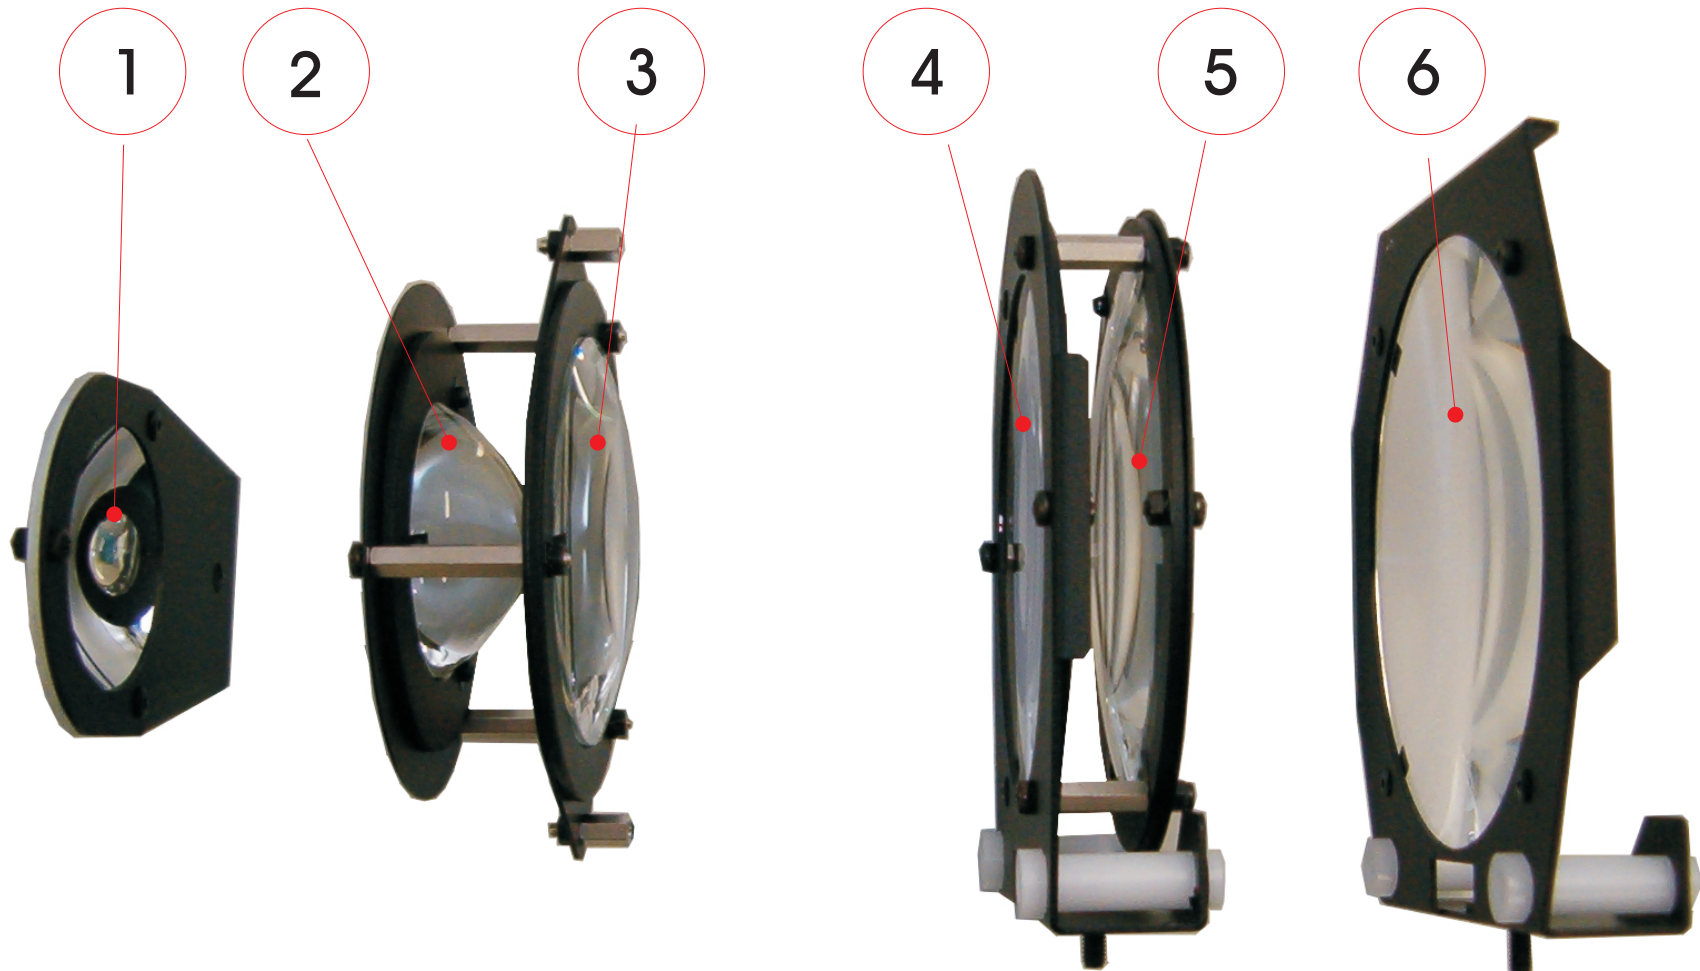

- **1 GLASS REFLECTOR, code R80SP0068**
- **2 ASPHERICAL LENS, code R80LE6068**
- **3 BCX LENS, code L80LE3100**

- **4 PCX LENS, code R80LE4127**
- **5 PCX LENS, code R80LE4127**
- **6 PCX LENS, code R80LE4150**