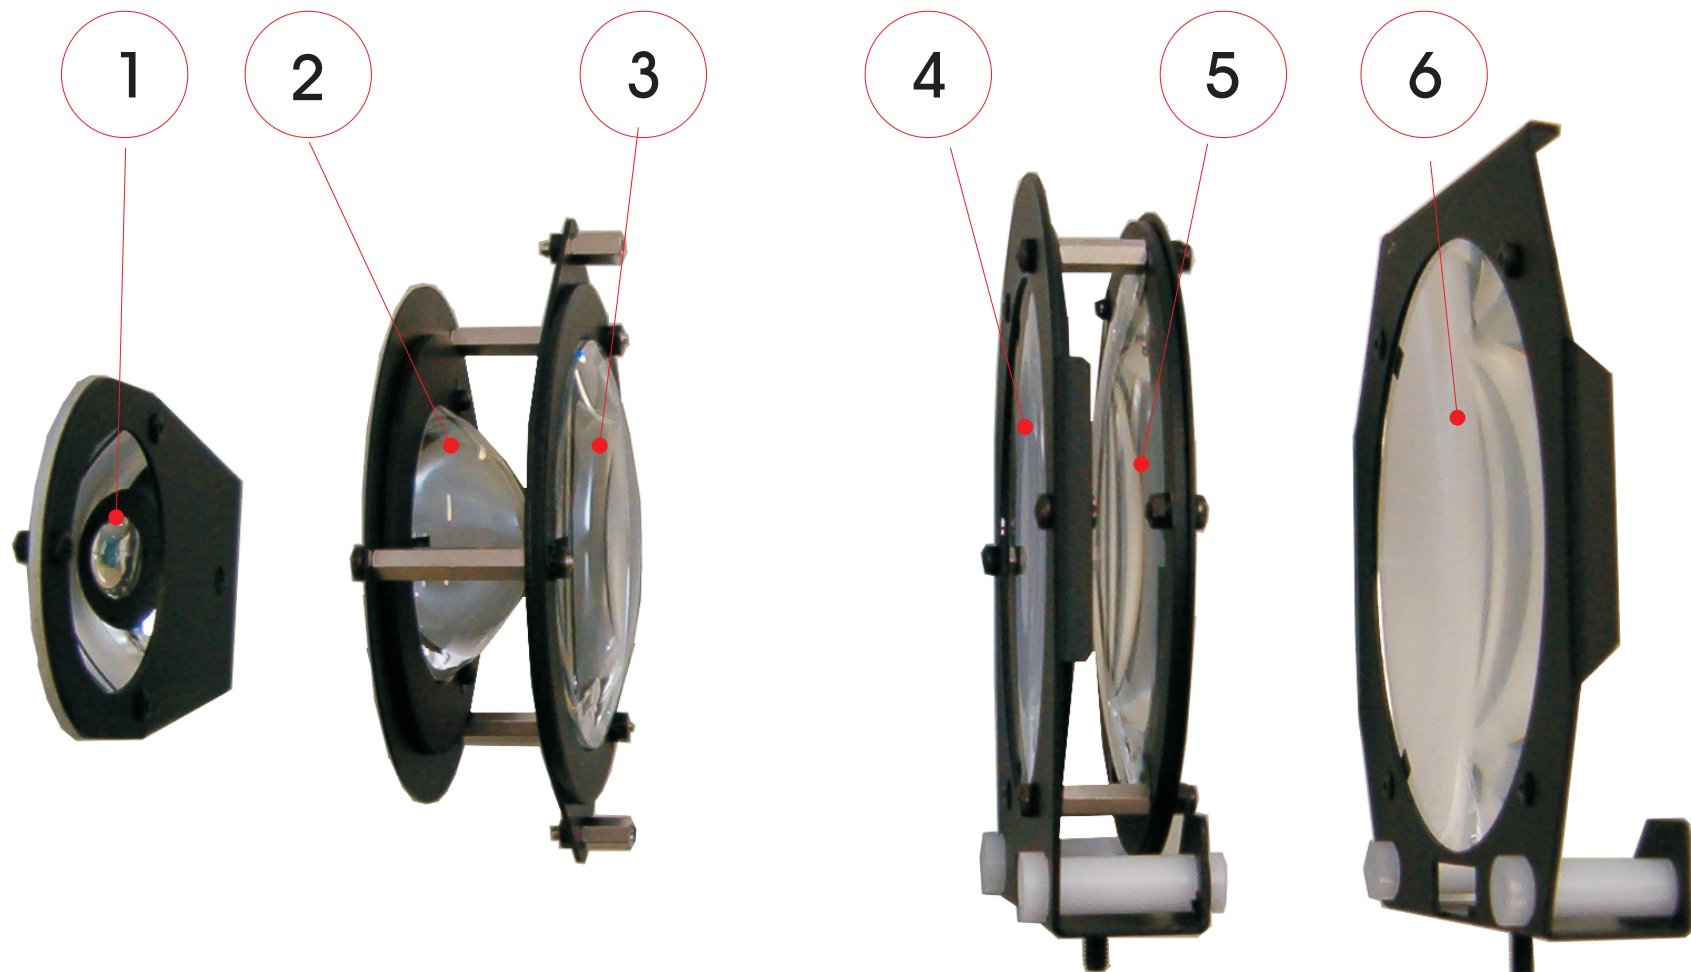

- **1 GLASS REFLECTOR, code R80SP0068**
- **2 ASPHERICAL LENS, code R80LE6068**
- **3 BCX LENS, code L80LE3100**

- **4 PCX LENS, code R80LE4127**
- **5 PCX LENS, code R80LE4127**
- **6 PCX LENS, code R80LE4150**