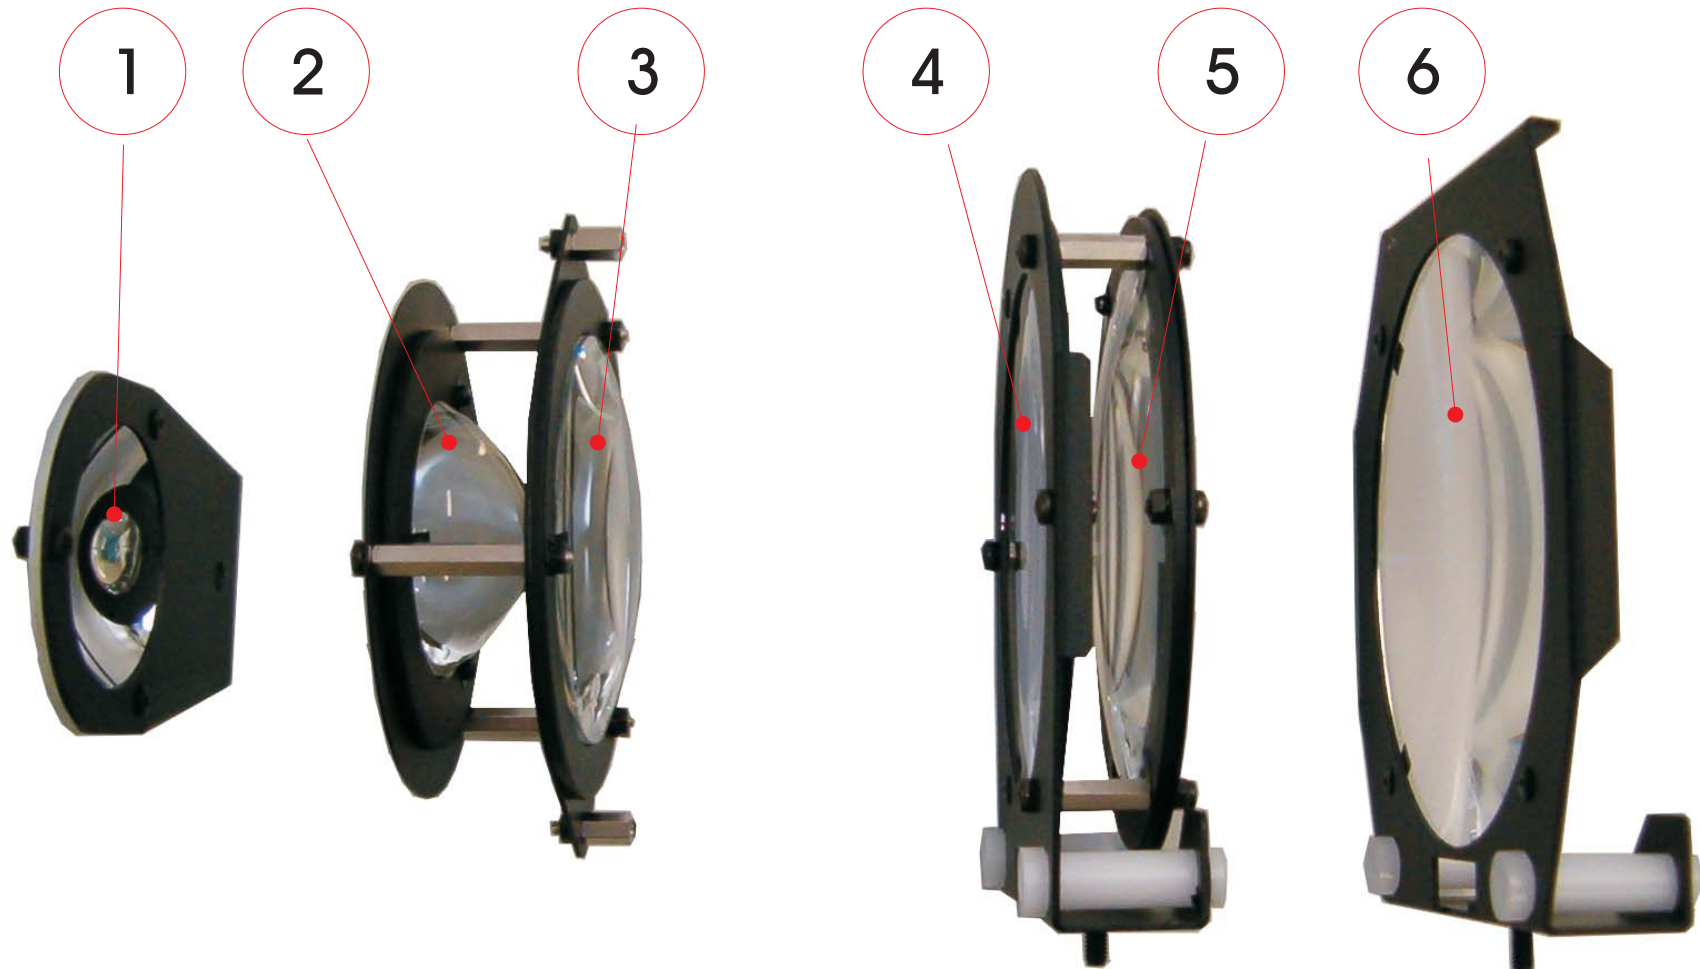

- **1 GLASS REFLECTOR, code L80SP0068**
- **2 ASPHERICAL LENS, code R80LE6068**
- **3 BCX LENS, code L80LE3100**

- **4 BCX LENS, code L80LE3128**
- **5 BCX LENS, code L80LE3128**
- **6 BCX LENS, code R80LE3150**