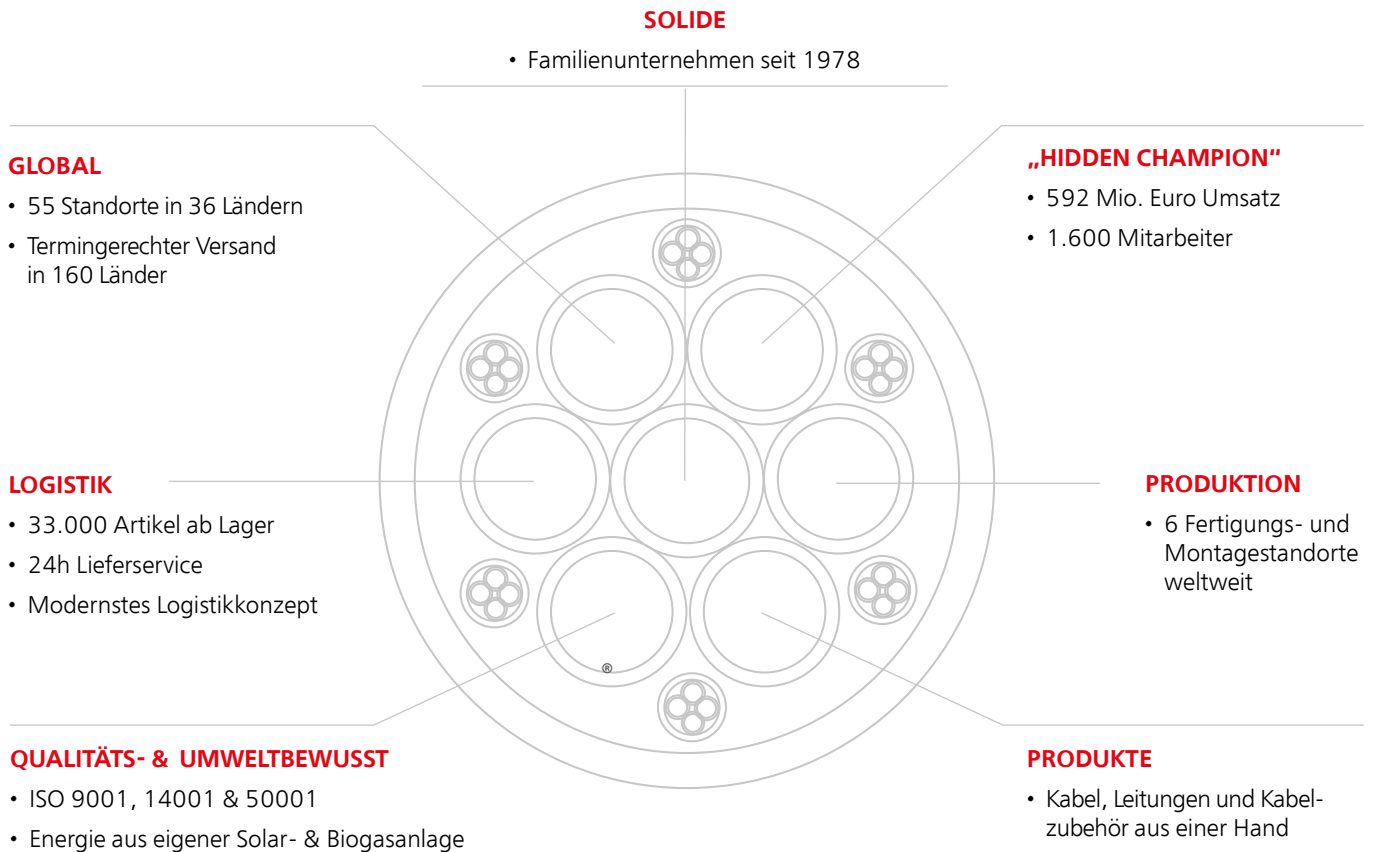

■ WAS UNS AUSZEICHNET

■ IHR KONTAKT ZU UNS

Haben Sie Fragen zur HELUSOUND® 450 EXTREME FLEX PVC oder anderen Medienkabeln?

Ihr Ansprechpartner bei HELUKABEL:

Udo Braun

Medientechnik & Spezialkabel
Tel.: +49 7150 9209 731
Udo.Braun@helukabel.de

Magdalena Niedbala

Medientechnik & Spezialkabel
Tel.: +49 7150 9209 127
Magdalena.Niedbala@helukabel.de

Nationale Standorte

Berlin

Zum Mühlenfließ 1
15366 Neuenhagen
Tel. 03342 2397 0

Nord

Viktoriastraße 2
25524 Itzehoe
Tel. 04821 40394 0

Rhein-Ruhr

Centroallee 261
46047 Oberhausen
Tel. 0208 882320 0

Chemnitz

Eichelbergstraße 7
09212 Limbach-Oberfrohna
Tel. 03722 6086 0

Robotec-Systems GmbH

47167 Duisburg
Tel. 0203 935424 51
info@robotec-systems.de

Kabelmat Wickeltechnik GmbH

72293 Glatten
Tel. 07443 9670 0
kabelmat@kabelmat.com

Internationale Standorte

Belgien · Brasilien · Bulgarien · China · Dänemark · Finnland
Frankreich · Indien · Indonesien · Italien · Kanada · Malaysia
Mexiko · Myanmar · Niederlande · Österreich · Peru · Polen
Portugal · Rumänien · Russland · Schweden · Schweiz · Singapur
Spanien · Südafrika · Südkorea · Thailand · Tschechien · Türkei
UK · Ungarn · USA · Vereinigte Arabische Emirate · Vietnam

Kataloge online bestellen unter:
www.helukabel.de/katalogbestellung

helukabel.com