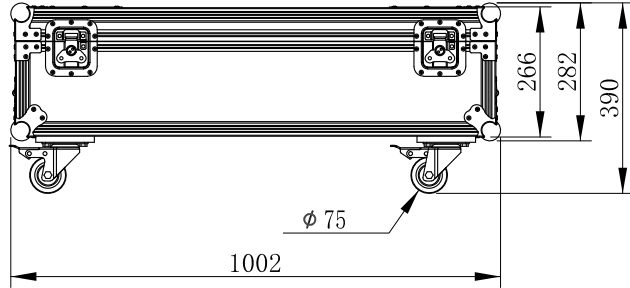

1	2	3	4	5	6	7	8	9	10	11	12	13
NO.	修改标记	修改内容			修改日期			尺寸	6以下	6-30	30-120	120以上
1								公差	±0.05	±0.1	±0.15	±0.2
2								沉孔规格	M2	M3	M4	M5
3									沉 $\phi$ 4.5 深1	沉 $\phi$ 6 深1.5	沉 $\phi$ 7.5 深2	沉 $\phi$ 8 深2

比例 1:15

视角	设计	胡水运	审核	批准	版本号	A1.0	日期	2022-4-22	单位	mm	材料	
	广州丽华舞台灯光音响有限公司				名称	9颗电池桅杆灯-1装2航空箱-尺寸图				表面处理		
					图号		物料编码		数量	2台/箱	页码	1/1 页