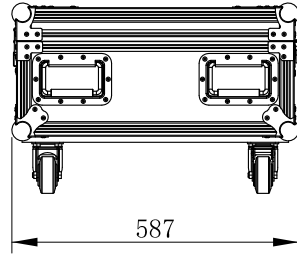

1	2	3	4	5	6	7	8	9	10	11	12	13
NO.	修改标记	修改内容			修改日期			尺寸	6以下	6-30	30-120	120以上
1								公差	±0.05	±0.1	±0.15	±0.2
2								沉孔规格	M2	M3	M4	M5
3									沉 $\phi$ 4.5 深1	沉 $\phi$ 6 深1.5	沉 $\phi$ 7.5 深2	沉 $\phi$ 8 深2

比例 1:15

视角	设计	胡水运	审核	批准	版本号	A1.0	日期	2022-4-22	单位	mm	材料	
	广州丽华舞台灯光音响有限公司				名称	9颗电池桅杆灯-1装2航空箱-尺寸图				表面处理		
					图号		物料编码		数量	2台/箱	页码	1/1 页