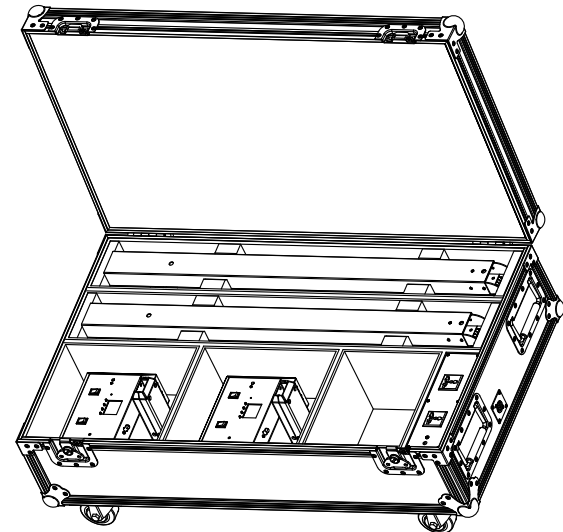

1	2	3	4	5	6	7	8	9	10	11	12	13
NO.	修改标记	修改内容			修改日期			尺寸	6以下	6-30	30-120	120以上
1								公差	±0.05	±0.1	±0.15	±0.2
2								沉孔规格	M2	M3	M4	M5
3									沉 $\phi$ 4.5 深1	沉 $\phi$ 6 深1.5	沉 $\phi$ 7.5 深2	沉 $\phi$ 8 深2

比例 1:15

视角	设计	胡水运	审核	批准	版本号	A1.0	日期	2022-4-22	单位	mm	材料	
	广州丽华舞台灯光音响有限公司				名称	9颗电池桅杆灯-1装2航空箱-尺寸图				表面处理		
					图号		物料编码		数量	2台/箱	页码	1/1 页