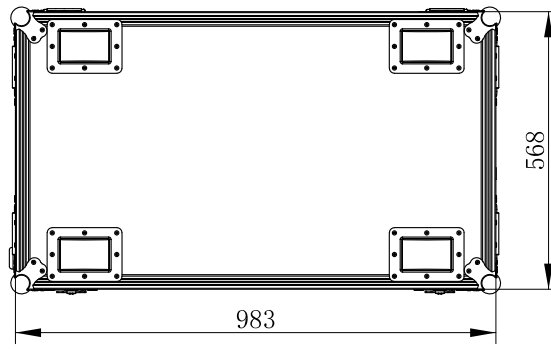

1	2	3	4	5	6	7	8	9	10	11	12	13
NO.	修改标记	修改内容			修改日期			尺寸	6以下	6-30	30-120	120以上
1								公差	±0.05	±0.1	±0.15	±0.2
2								沉孔规格	M2	M3	M4	M5
3									沉 $\phi$ 4.5 深1	沉 $\phi$ 6 深1.5	沉 $\phi$ 7.5 深2	沉 $\phi$ 8 深2

比例 1:15

视角	设计	胡水运	审核	批准	版本号	A1.0	日期	2022-4-22	单位	mm	材料	
	广州丽华舞台灯光音响有限公司				名称	9颗电池桅杆灯-1装2航空箱-尺寸图				表面处理		
					图号		物料编码		数量	2台/箱	页码	1/1 页