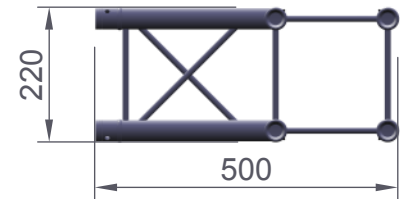

# H

<b>HOF</b> <b>KON</b>		220-4		C35
Art.no.	118220435	TÜV		HOF Alutec GmbH & Co. KG
	Tube	35x2 mm	EUROCODE 9	
	Bracing	10x2 mm		
	EN-AW 6060T66			
	Weight	2,7 kg		