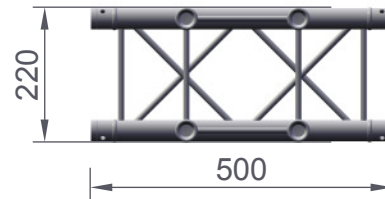

# H

<b>HOF</b> <b>KON</b>		220-4		C35
Art.no.	118220435	TÜV		HOF Alutec GmbH & Co. KG
	Tube	35x2 mm	EUROCODE 9	
	Bracing	10x2 mm		
	EN-AW 6060T66			
	Weight	2,7 kg		