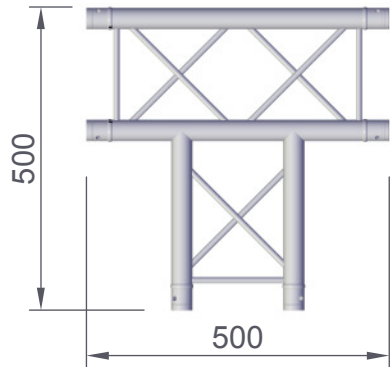

# H

<b>HOF</b> <b>KON</b>		220-4		C35
Art.no.	118220435	TÜV		HOF Alutec GmbH & Co. KG
	Tube	35x2 mm	EUROCODE 9	
	Bracing	10x2 mm		
	EN-AW 6060T66			
	Weight	2,7 kg		